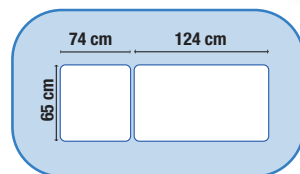

Réf : 219412

Les tables Modul : personnalisables à souhait

Les tables Modul by FIRN au design épuré privilégient la qualité des matériaux et l'adaptabilité aux souhaits de chacun en proposant la personnalisation de sa table Modul : choix très large du nombre de plateaux, largeur de sellerie, densité de la mousse, surpiqûre de la sellerie, choix du modèle d'ouverture faciale, sellerie chauffante, mémorisation des positions des plateaux, repose jambes uro, choix du panneau cache vérin...

FIRN

35 RUE DU GENERAL DE LATTRE DE TASSIGNY
CS 40003 - 67150 ERSTEIN

Tél . 03 88 59 89 59 - 03 88 59 89 52 - www.firn.fr

MODUL duo

Table 2 plans dossier proclive

Modul Duo D2 proclive

- hauteur réglable de 48 à 103 cm par vérin électrique (8000 N)
- dossier **proclive** assisté par **double** vérin à gaz
- **cadre de commande périphérique 360° livré de série**
- pieds tube rond diam 80 mm offrant une excellente stabilité
- pieds réglables pour sols irréguliers
- **roulettes diam 75 mm (à double galet) multidirectionnelles escamotables à commande centralisée de série**
- châssis en acier laqué époxy blanc papyrus et plaque anthracite
- **mousse bi densité** de série pour un confort optimum :
  3 cm (ferme:80km/m3) + 1 cm (souple:38km/m3)
- **ouverture faciale et coussinet amovible de série**
- 16 coloris de sellerie au choix voir nuancier • poids 108 kg

option possible :

- 219453 : sellerie surpiquée luxe bi densité
- 219427 : ouverture faciale luxe avec coussin de visage et bouchon
- 219390 : sellerie chauffante et mémoire de position
- 219432 : sellerie sur mesure
- 219433 : mousse ostéo 4 cm
- 219434 : mousse confort souple 6 cm
- 219430 : porte rouleau
- 219391 : mémoire de position
- 219439 : repose jambes uro amovible

Nuancier tables 16 coloris au choix