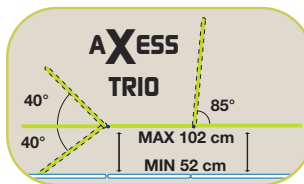

Tél . 03 88 59 89 59 - 03 88 59 89 52 - www.firn.fr

AXESS TRIO

Axess Trio T3

- hauteur réglable de 52 à 102 cm par vérin électrique (8000 N)
- dossiers assistés par vérins à gaz
- **repose bras réglable et amovible**
- **cadre de commande périphérique 360° livré de série**
- pieds tube rond diam 80 mm pour une excellente stabilité
- pieds réglables pour sols irréguliers
- **roulettes diam 75 mm (à double galet) multidirectionnelles escamotables à commande centralisée de série**
- châssis croisé en tube acier laqué époxy gris
- **mousse bi-densité de série** pour un confort optimum :
3 cm(80kg/m³) + 1 cm (38kg/m³)
- **ouverture faciale et coussinet amovible de série**
- 16 coloris de sellerie au choix sans supplément
- poids : 89 kg