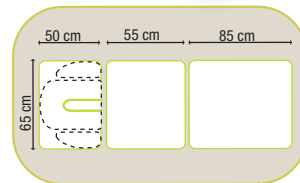

Tél . 03 88 59 89 59 - 03 88 59 89 52 - www.firn.fr

AXESS TRIO

Axess Trio T3

- hauteur réglable de 52 à 102 cm par vérin électrique (8000 N)
- dossiers assistés par vérins à gaz
- **repose bras réglable et amovible**
- **cadre de commande périphérique 360° livré de série**
- pieds tube rond diam 80 mm pour une excellente stabilité
- pieds réglables pour sols irréguliers
- **roulettes diam 75 mm (à double galet) multidirectionnelles escamotables à commande centralisée de série**
- châssis croisé en tube acier laqué époxy gris
- **mousse bi-densité de série** pour un confort optimum :
3 cm(80kg/m³) + 1 cm (38kg/m³)
- **ouverture faciale et coussinet amovible de série**
- 16 coloris de sellerie au choix sans supplément
- poids : 89 kg